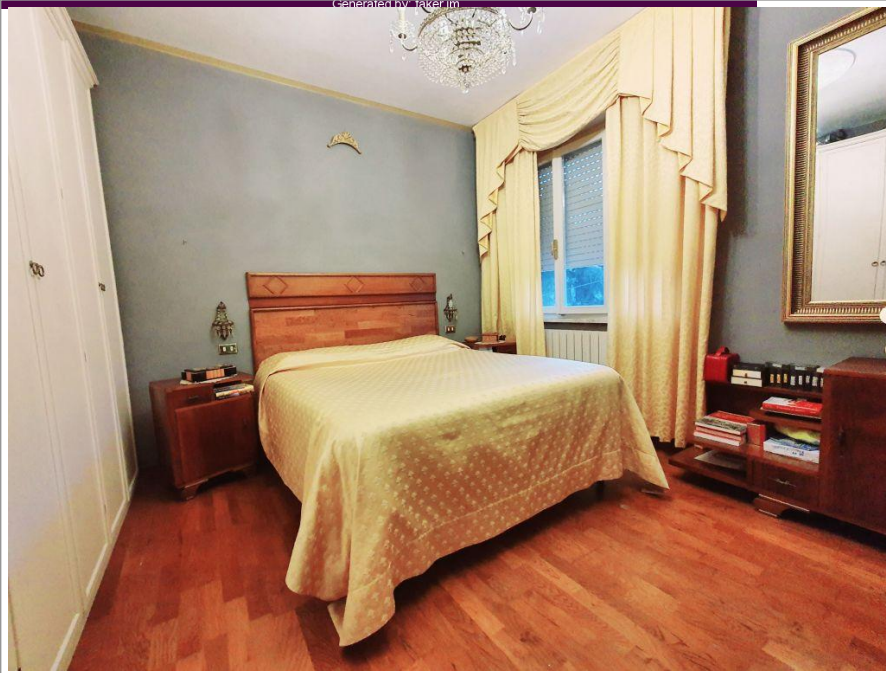

1356 X 409

Agenzia Immobiliare
Saraeffe Servizi Immobiliari
Via Carducci, 47 - Portoferraio (LI)
Telefono: 0565 914378

Appartamento in VENDITA

Rif. 330

Prezzo: € 275.000

Superficie: 100 mq

Portoferraio

VENDESI a Portoferraio nel servito quartiere di Carpani spazioso appartamento al 3. piano con ascensore composto da : cucina abitabile openspace , ampio soggiorno salotto, cameretta, studio (con possibilita di trasformazione in cameretta singola), camera matrimoniale con bagno; 2. bagno. Balcone ! Adatta a nucleo familiare anche con bambini data la comoditàfÂ rispetto ai servizi e l'ampia metratura. Riscaldamento autonomo